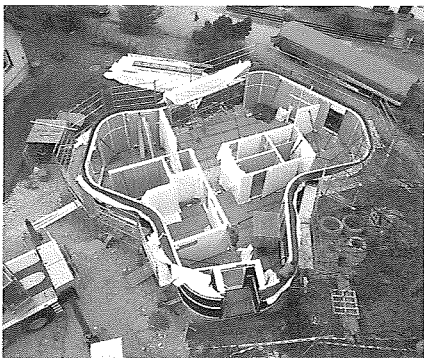

Zum Auftakt der neuen Bausaison ist es der Firma Rottmüller wieder gelungen, eine moderne, energieeffiziente und kreative Arbeit in Kooperation mit den Architekten Herr und Frau Finsterwalder umzusetzen, was in dieser Form nur wenigen

Unternehmen gelingt.

Ein Haus ohne Ecken mit sensationellem Ausblick auf einer Ebene und mit naturfreundlichem Gründach ist in Bad Endorf entstanden. Durch die neu konstruierte Massivholzwand werden traumhafte KfW-Werte