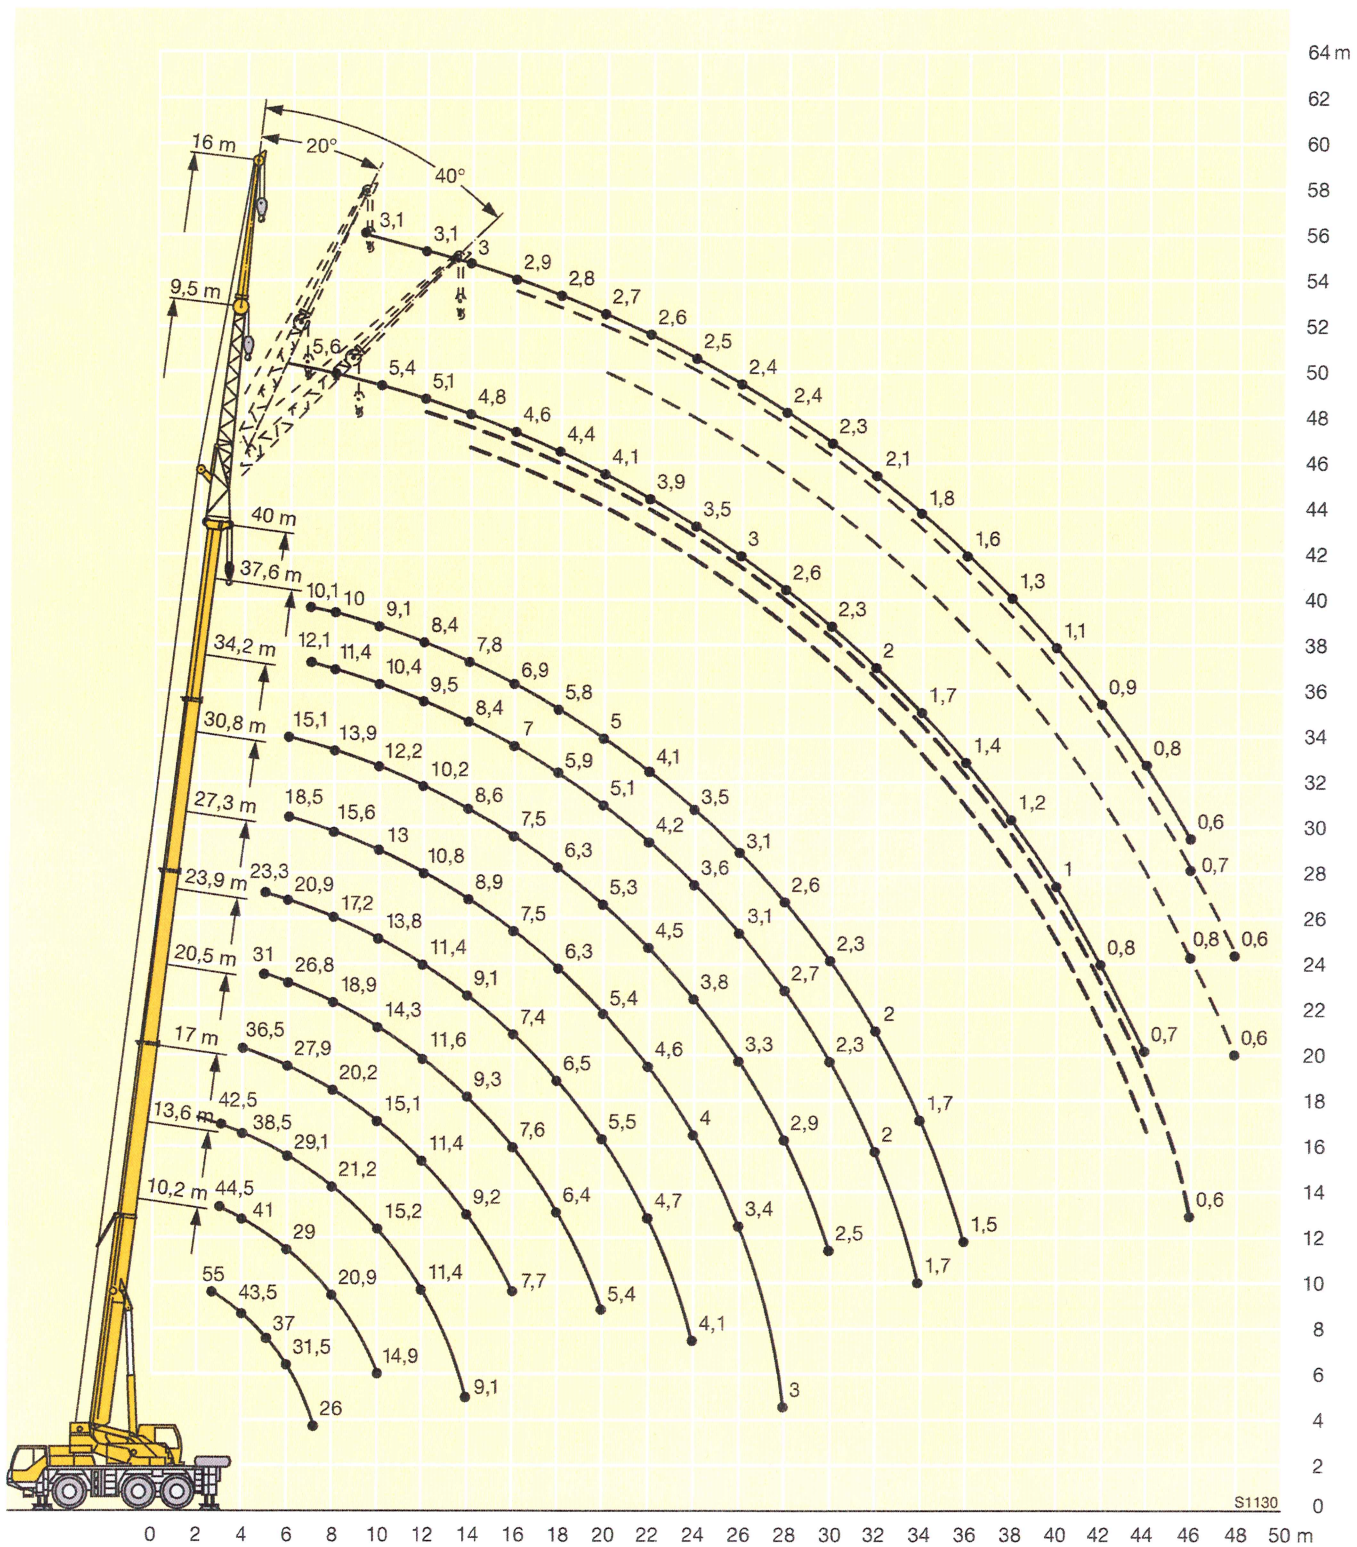

Hubhöhen
Lifting heights
 Hauteurs de levage · Altezze di sollevamento
 Alturas de elevación · Высота подъема

S1130